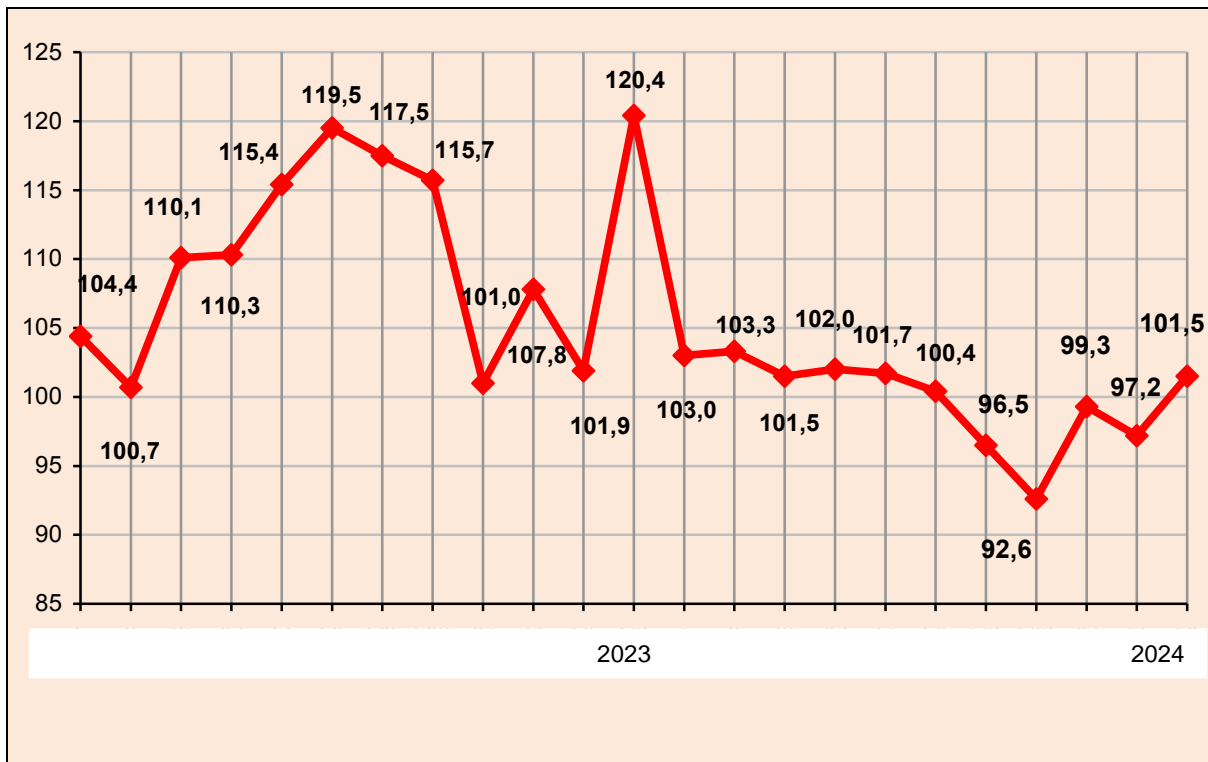

Индекс промышленного производства по Челябинской области¹⁾
(в процентах к соответствующему месяцу предыдущего года)

¹⁾Агрегированный индекс производства по видам экономической деятельности «Добыча полезных ископаемых», «Обрабатывающие производства», «Обеспечение электрической энергией, газом и паром; кондиционирование воздуха», «Водоснабжение; водоотведение, организация сбора и утилизации отходов, деятельность по ликвидации загрязнений».